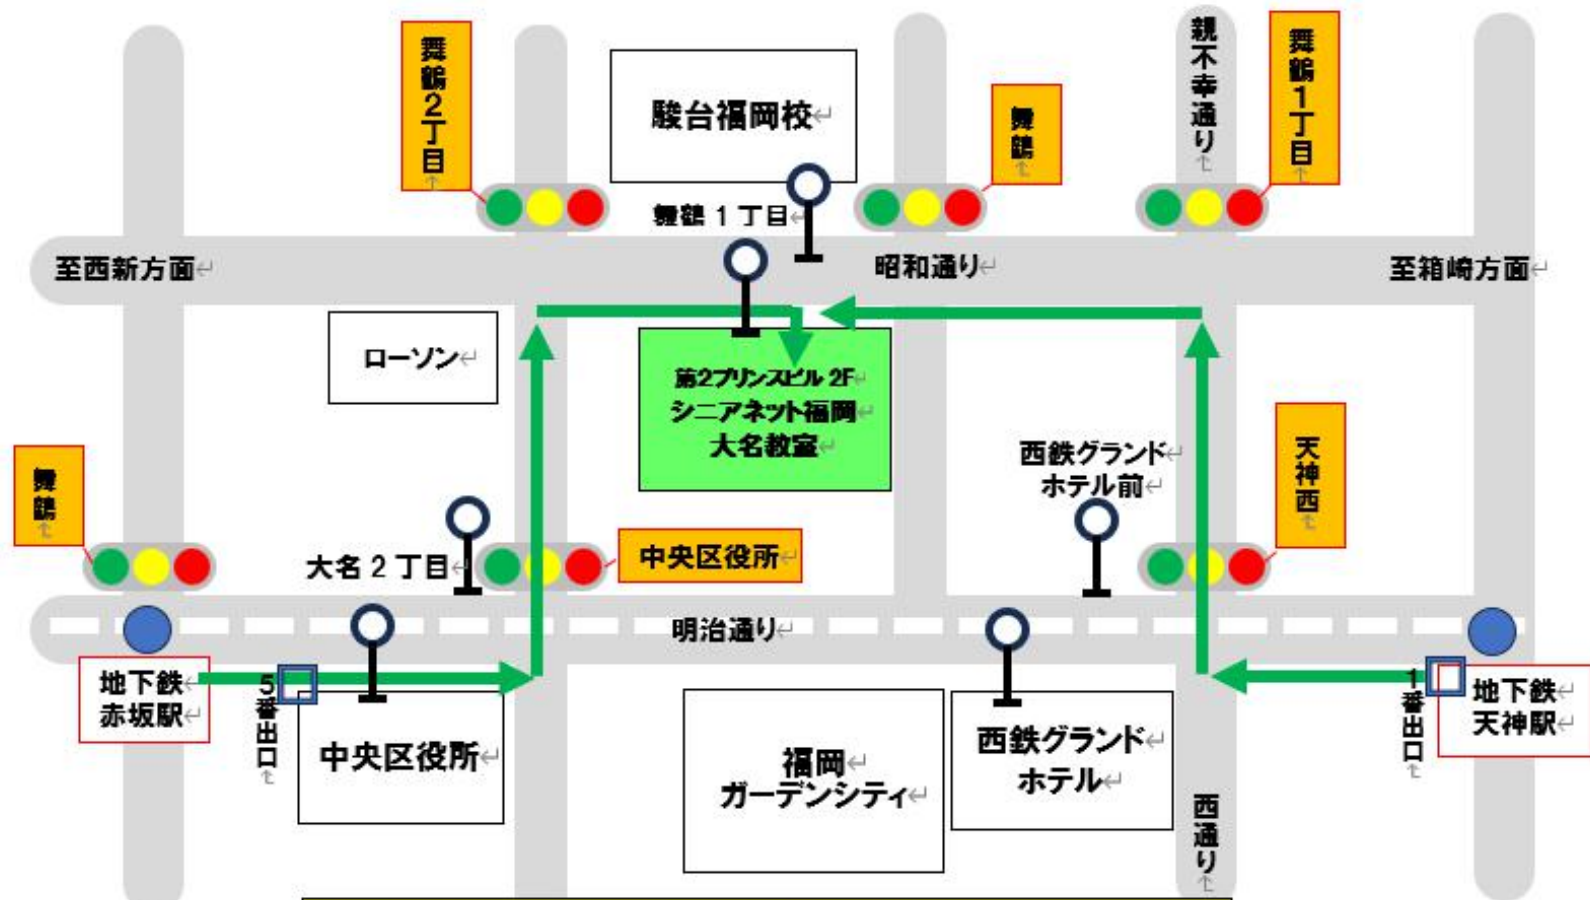

# シニアネット福岡本部事務局・大名教室案内

- 道順**
- 昭和通り舞鶴 1 丁目バス停より徒歩 1 分
  - 明治通り大名 2 丁目バス停より徒歩 5 分
  - 明治通り西鉄グランドホテル前バス停より徒歩 6 分
  - 地下鉄天神駅 1 番出口より徒歩 10 分
  - 地下鉄赤坂駅 5 番出口より徒歩 6 分